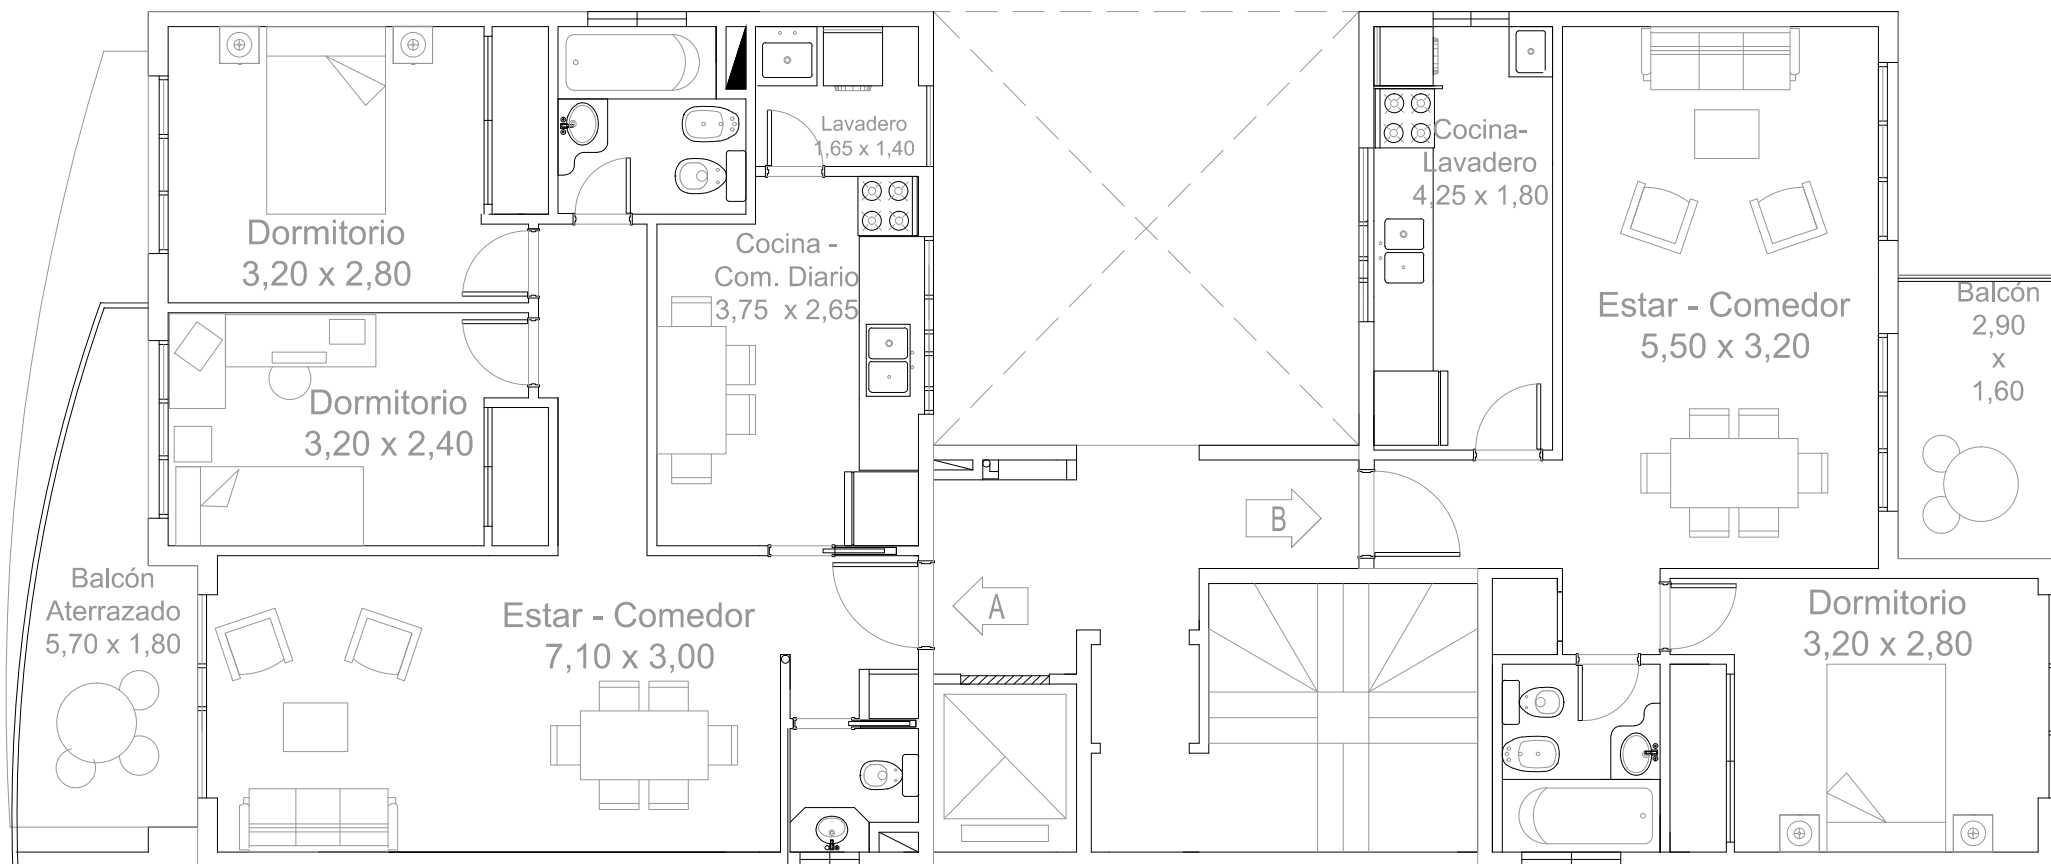

Dr. MELO 2968 LANUS
PLANTA BAJA

Dr. MELO 2968 LANUS
 PLANTA TIPO 1° A 9°

Dr. MELO 2968 LANUS
PLANTA TIPO 10°